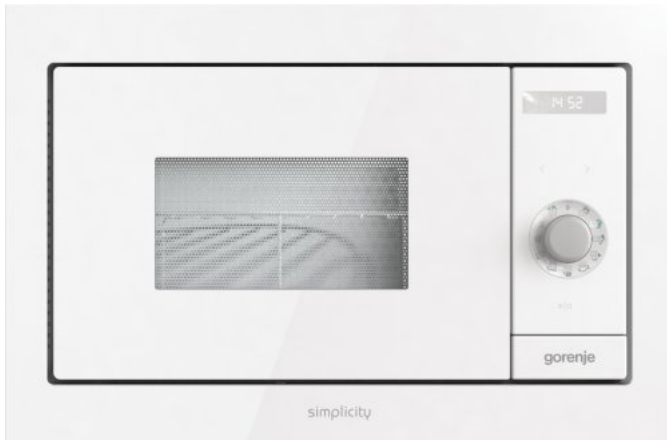

# BM235SYW

**gorenje**  
Life Simplified

**AUTO** programmes  
AutoProgramme automata funkciók

**INOX**  
InoxTerior

**LED**  
LedLight

**Mikrohullámú sütő és grill**

**AquaClean**

Szín: **Fehér**

Rozsdamentes acél belső

Ajtó anyaga: **Üveg**

Előlap anyaga: **Fém/Üveg**

Ajtónyitás módja: **Nyomógomb**

Ajtónyitás: **Baloldali ajtónyitás**

Sütő űrtartalma: **23 L**

Teljesítmény fokozatok: **5**

Mikrohullámú teljesítmény: **900 W**