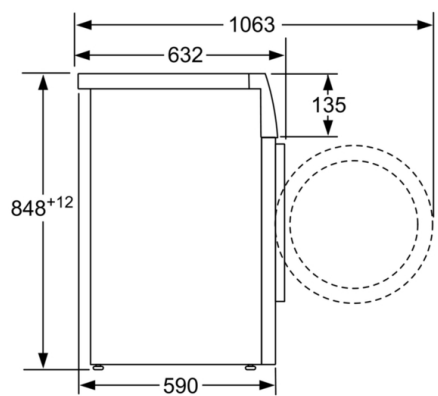

**Serie 6, Elöltöltős mosógép, 10 kg, 1400
fordulat/perc
WAL28PH0BY**

Méreték mm-ben