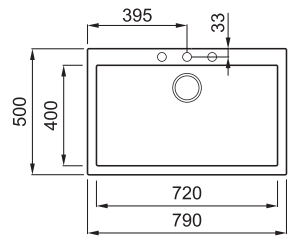

QUADRA 130

JELLEMZŐK

Méret (mm)	790 x 500
Székény méret (mm)	800
Kivágási méret (mm)	770 x 480
Medence mélység (mm)	200
Medence helyzete	Nem megfordítható

JAVASOLT KIEGÉSZÍTŐK

ANYAGOK ÉS SZÍNEK

METAL

	M79 Aluminium	LMQ13079
	M78 Espresso	LMQ13078
	M73 Titanium	LMQ13073
	M70 Ghisa	LMQ13070

1-medencés mosogatótálca

Részletes műszaki rajz: QR-kód a 71. oldalon

MATT

	G68 Bianco	LGQ13068
	G48 Cemento	LGQ13048
	G43 Tortora	LGQ13043
	G40 Nero	LGQ13040

CLASSIC

	G62 Bianco Antico	LGQ13062
	G59 Antracite	LGQ13059
	G54 Nero Pietra	LGQ13054
	G52 Bianco Pietra	LGQ13052
	G51 Avena	LGQ13051